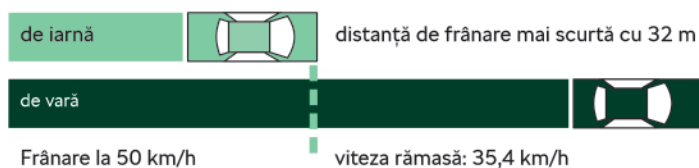

Anvelope iarnă

Montează anvelopele de iarnă la 7°C!

Cauciucul utilizat la fabricarea anvelopelor de vară devine rigid la temperaturi sub +7°C, iar aderența acestora la carosabil se reduce. Compușii speciali de cauciuc utilizați la fabricarea anvelopelor de iarnă fac ca acestea să rămână flexibile și elastice chiar și la temperaturi cu mult sub zero grade.

Model	Denumire	Dimensiune	Indice sarcină	Indice viteză	XL/FR/ML/SL	Cod	Preț (Lei)	EC	ACU	ES	C/ES
Fabia	WinterContact TS 870	185/65 R15	88	T	-	3554580000	419	C	B	70	B
Scala	WinterContact TS 870	205/55 R16	91	H	-	3554640000	536	C	B	70	B
Octavia / Kamiq	WinterContact TS 870 P	205/60 R16	92	H	-	3556580000	565	C	B	71	B
Karoq / Superb	WinterContact TS 870	215/60 R16	95	H	-	3559090000	714	C	B	70	B
Kodiaq	WinterContact TS 870 P	215/65 R17	99	H	FR	3556680000	867	C	B	71	B
Octavia / Kamiq	WinterContact TS 870 P	205/55 R17	91	H	-	3556570000	882	C	B	71	B

Frânarea pe zăpadă cu anvelope:*

* Distanțele de frânare prezentate sunt aferente unor autovehicule standard. Graficele au doar caracter ilustrativ. Distanța de frânare a unui vehicul depinde de vechimea acestuia, sistemul de frânare și anvelopele utilizate, precum și de suprafața pe care automobilul rulează. Informațiile prezentate nu sunt reprezentative pentru toate autovehiculele. (Sursa: Continental AG)