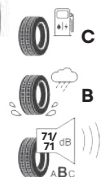

Roți iarnă Škoda Asterion 20" Argintiu

Enyaq 60, Elroq 50/60
235/50 R20
Continental WinterContact TS 870 P Seal
Cod: CA23550205A7S

15.301 Lei
Enyaq 85/RS, Elroq 85/RS
Față: 235/50 R20, Spate: 255/45 R20
Continental WinterContact TS 870 P Seal
Cod: CA2352552A5S70
15.559 Lei